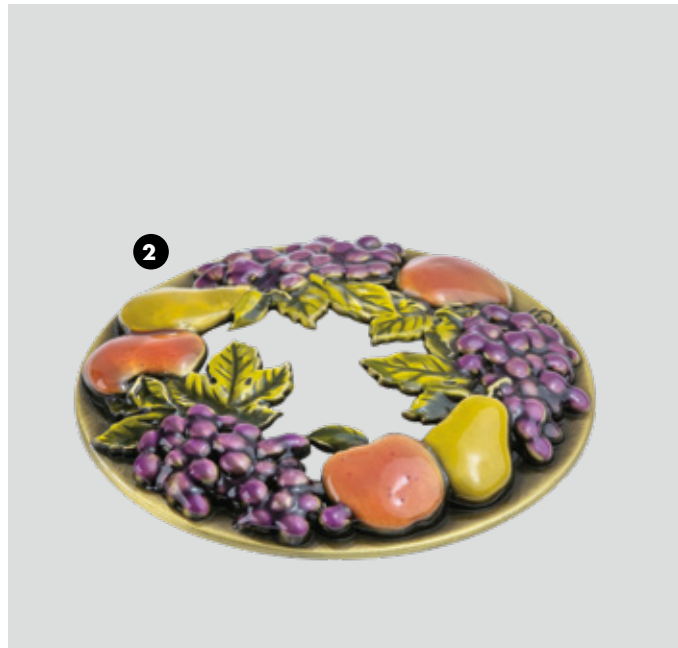

COLECCIÓN

ACCESORIOS PARA VELA

1. 15333 PORTAVELA "ELLIES" Vidrio y metal. 13.5x13.5x30 cm c/u : $ 1,799.90
2. 15299 TAPA PARA VELA "SONOMA VILLA" Barnizado. Pintada a mano. Relieve. Utilizar Velas Contempo. Metal. 8.5x8.5x1.5 cm c/u : $ 429.90
3. 41160 CANDELERO DE MESA "ALUX" Brillante. Metal y Vidrio. 30x10x31 cm c/u : $ 999.90
4. 15645 CALENTADOR DE CERA "MARGARITAS" Utilizar Cubos de Cera. Resina. 15x15x18 cm c/u : $ 1,399.90
5. 15327 PLATO PARA VELA "JEROME" Rojo. Hecho a mano. Diseños únicos en cada pieza. Utilizar Velas Contempo. Mosaico Vidriado. 19x19x3 cm c/u : $ 799.90
6. 15646 CALENTADOR DE CERA "PRIMAVERA" Utilizar Cubos de Cera. Resina. 18x18x20 cm c/u : $ 1,399.90
7. 15337 CANDELERO "COPA SOL" Acabado Mercury. No usar con agua. Vidrio y Metal. 18x18x26 cm c/u : $ 1,699.90
8. 15217 TIJERAS CORTA PÁBILLO Y ACOMODADOR DE PÁBILLO "ÓNIX" No cuenta para PMP. Metal. Corta Pábilo 18 cm, Acomodador de Pábilo 20 cm juego/2 : $ 499.90
9. 15116 APAGAVELAS "ÓNIX" No cuenta para PMP. Metal. 23x4x7 cm c/u : $ 279.90
10. 88910 VASO PARA VELA VOTIVA No cuenta para PMP. Vidrio. 5.3x6.3 cm caja/6 : $ 279.90
11. 15113 VASO PARA VELA DE TÉ "EMMA" No cuenta para PMP. Vidrio. 6x4 cm caja/2 : $ 77.90