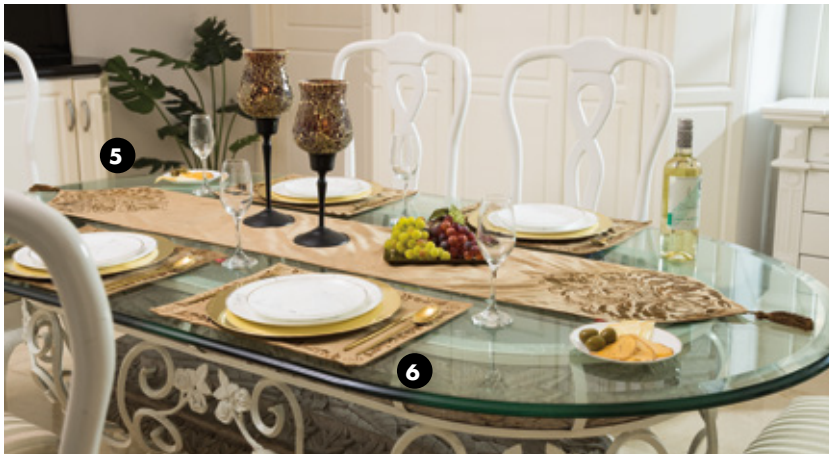

12. **22063 CANDELABRO "NATHAN"** Dorado. Pintado a mano. Relieve. Utilizar Velas Pilar. Metal y Vidrio. 19x23x28 cm c/u : \$ 1,599.90
13. **25057 SERVILLETTERO "LÍA"** Café Oscuro. Relieve. Metal. 19x19x7 cm c/u : \$ 599.90