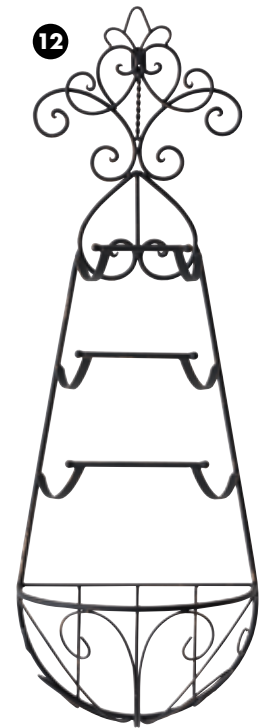

6. 27655 MANTELES INDIVIDUALES "AMADEO"
  No usar blanqueador. Poliéster. 45x32 cm
  juego/4 : $ 1,099.90
7. 28778 PERCHERO DE PARED "LIGURIA" Hierro y
  Aluminio. 48x3x19 cm c/u : $ 1,599.90
8. 23124 TABURETE "ANGUS" Impreso en tela.
  Madera y Tela. 38x38x40 cm
  c/u : $ 3,899.90
9. 25517 TAPETE "DORIAN" 100% Algodón. Importado
  de la India. Tela. 83x53.5x1 cm
  c/u : $ 879.90

10. 14749 BASE "ELSIE" Vidrio. 12x12x30.2 cm
  c/u : $ 1,399.90
11. 21546 JUEGO PARA BAÑO "DORIAN"
  Negro/Dorado. Relieve. Metal. Barra de Baño
  61x8x35.5 cm, Anillo de Toalla 21.5x42 cm,
  Sujetador para Pañuelo 22.5x12.5x23 cm
  juego/3 : $ 1,699.90
12. 21547 TOALLERO "DORIAN" Café Oscuro. Relieve.
  Metal. 26x16x76 cm c/u : $ 1,799.90
13. 21630 PORTARROLLO "JULIETA" Hecho a mano.
  Espacio para dos rollos en almacenamiento y uno
  en despacho. Metal. 19x15x59 cm c/u : $ 1,199.90