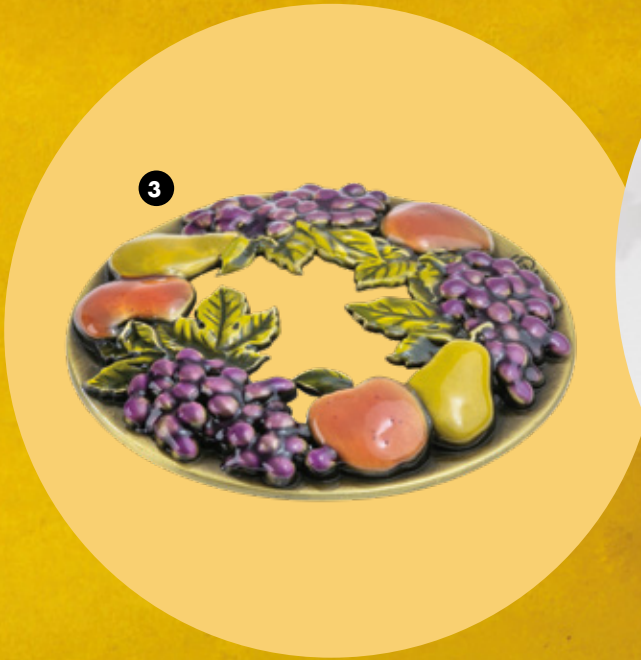

Busca la información completa de estos Productos dentro de la colección Sonoma Villa.

COLECCIÓN

---

**SONOMA VILLA**

---

HOME INTERIORS®  
TE PRESENTA  
FUNCIONALIDAD  
Y DISEÑO.

1. 23524 TAZONES CON BASE "SONOMA VILLA" Esmaltado. Pintado a mano. Relieve. Capacidad 3 l. y 1.5 l. Pueden usarse en microondas y lavavajillas. Cerámica y Metal. 21x21x10 cm, 26x26x13 cm juego/3 : \$ 1,899.90
2. 24540 RELOJ "SONOMA VILLA" Negro. Pintado a mano. Relieve. Requiere baterías AA. Metal y Vidrio. 38x70 cm c/u : \$ 2,379.90