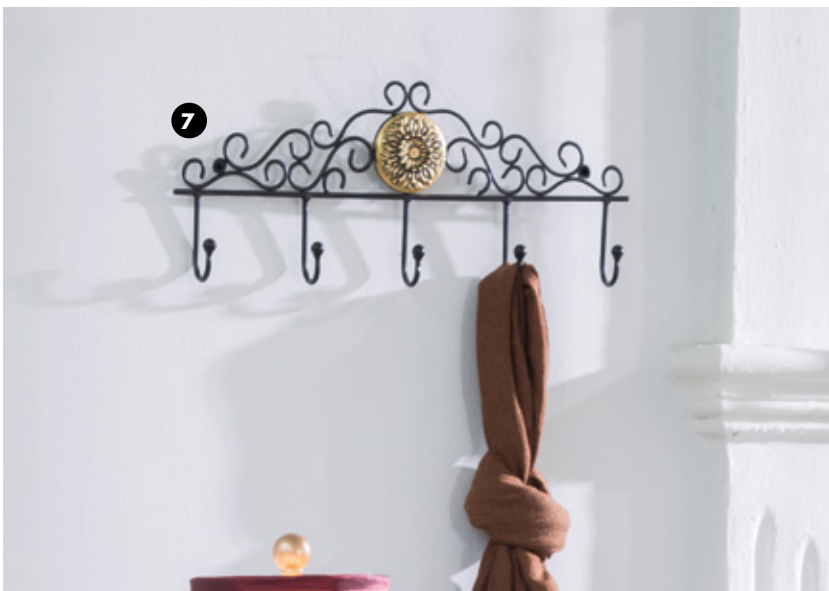

12. **22063 CANDELABRO "NATHAN"** Dorado. Pintado a mano. Relieve. Utilizar Velas Pilar. Metal y Vidrio. 19x23x28 cm c/u : \$ 1,599.90
13. **25057 SERVILLETTERO "LÍA"** Café Oscuro. Relieve. Metal. 19x19x7 cm c/u : \$ 599.90