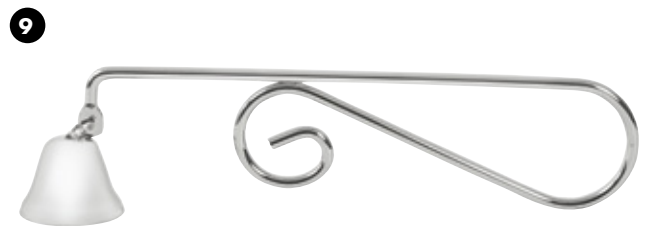

CREADOS PARA DESLUMBRAR