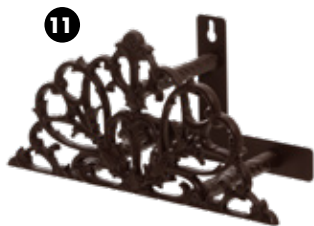

- 9. 24085 LÁMPARA SOLAR "HONGUITO" 6-8 horas de carga. Usar en exterior bajo cubierta. Metal. 20x10x26 cm c/u : \$ 1,499.90
- 10. 24084 LÁMPARA SOLAR / BEBEDERO "AMAPOLA" 6-8 horas de carga. Metal y Vidrio. 20x20x70 cm c/u : \$ 999.90
- 11. 14292 SOPORTE PARA MANGUERA "LEE" Relieve. Metal. 27.3x11.4x13.9 cm c/u : \$ 999.90
- 12. 14296 CAMPANILLA DE VIENTO "BLANCHE" Pintada a Mano. Relieve. Resina. 65x15 cm c/u : \$ 1,099.90