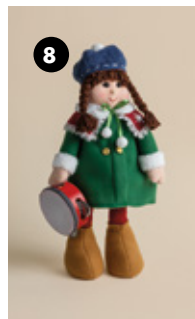

1. 32022 🎁 CAMINO DE MESA "AVENTURA POLAR"
Tela. 180x30 cm c/u : $ 1,699.90

2. 32033 🎁 MUÑECO MUSICAL/SUJETADOR DE PUERTA
"AVENTURA POLAR" Tela. 33x21x68 cm
c/u : $ 2,299.90

3. 32035 🎁 PORTA ROLLO "HO HO HOME"
Tela. 32.5x75 cm c/u : $ 899.90

4. 32021 🎁 FUNDAS CUBRE SILLA "AVENTURA POLAR"
Tela. 48x8x52 cm c/u : $ 899.90

5. 32023 🎁 TOALLERO "SANTA CLAUS"
Tela. 22x8x59 cm c/u : $ 799.90

6. 32026 🎁 ORGANIZADOR DE CONTROL REMOTO
"AVENTURA POLAR" Tela. 35x60x27 cm
c/u : $ 1,699.90

7. 32030 🎁 MUÑECO MUSICAL "SANTA CLAUS" Tela.
38x25x70 cm c/u : $ 1,999.90

8. 32031 🎁 MUÑECA MUSICAL "JULIA" Tela.
25x10x47 cm c/u : $ 1,599.90

9. 32032 🎁 MUÑECO MUSICAL "JAMES" Tela.
20x14x50 cm c/u : $ 1,599.90

10. 32025 🎁 ORGANIZADOR MULTIUSOS "REGALOS
NAVIDEÑOS" Tela. 27x104 cm c/u : $ 1,149.90

11. 32028 🎁 SUJETADORES DE CORTINA "AVENTURA
POLAR" Tela. 20.5x7.5x35 cm, 19x7.5x37 cm
juego/2 : $ 1,299.90

12. 32039 🎁 COJÍN DECORATIVO "GRACE" Tela.
43x43 cm c/u : $ 999.90