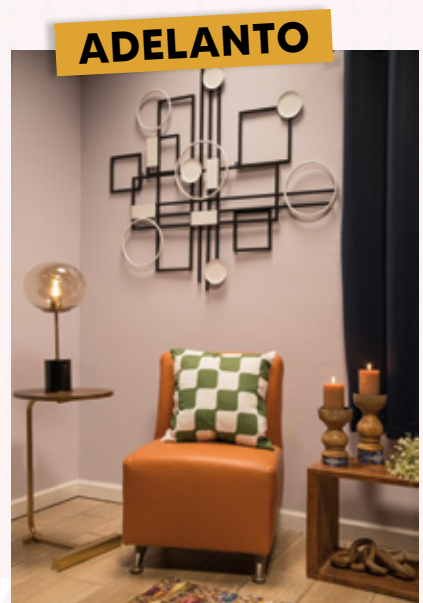

XMAS 2022 pág **58**