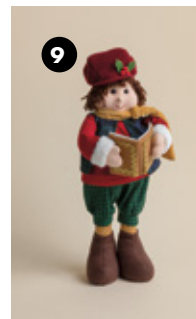

1. 32022 🎁 CAMINO DE MESA "AVENTURA POLAR"
Tela. 180x30 cm c/u : $ 1,699.90

2. 32033 🎁 MUÑECO MUSICAL/SUJETADOR DE PUERTA
"AVENTURA POLAR" Tela. 33x21x68 cm
c/u : $ 2,299.90

3. 32035 🎁 PORTA ROLLO "HO HO HOME"
Tela. 32.5x75 cm c/u : $ 899.90

4. 32021 🎁 FUNDAS CUBRE SILLA "AVENTURA POLAR"
Tela. 48x8x52 cm c/u : $ 899.90

5. 32023 🎁 TOALLERO "SANTA CLAUS"
Tela. 22x8x59 cm c/u : $ 799.90

6. 32026 🎁 ORGANIZADOR DE CONTROL REMOTO
"AVENTURA POLAR" Tela. 35x60x27 cm
c/u : $ 1,699.90

7. 32030 🎁 MUÑECO MUSICAL "SANTA CLAUS" Tela.
38x25x70 cm c/u : $ 1,999.90

8. 32031 🎁 MUÑECA MUSICAL "JULIA" Tela.
25x10x47 cm c/u : $ 1,599.90

9. 32032 🎁 MUÑECO MUSICAL "JAMES" Tela.
20x14x50 cm c/u : $ 1,599.90

10. 32025 🎁 ORGANIZADOR MULTIUSOS "REGALOS
NAVIDEÑOS" Tela. 27x104 cm c/u : $ 1,149.90

11. 32028 🎁 SUJETADORES DE CORTINA "AVENTURA
POLAR" Tela. 20.5x7.5x35 cm, 19x7.5x37 cm
juego/2 : $ 1,299.90

12. 32039 🎁 COJÍN DECORATIVO "GRACE" Tela.
43x43 cm c/u : $ 999.90