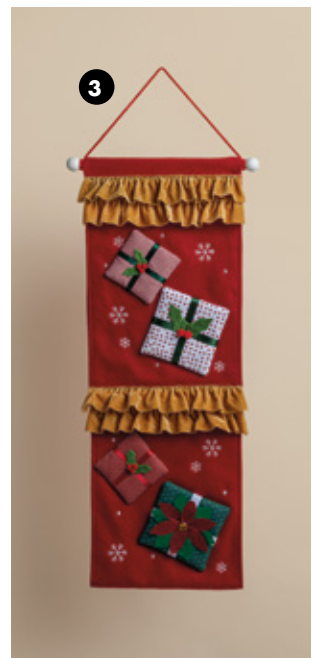

1. 32022 🎁 CAMINO DE MESA "AVENTURA POLAR"
Tela. 180x30 cm c/u : $ 1,699.90

2. 32033 🎁 MUÑECO MUSICAL/SUJETADOR DE PUERTA
"AVENTURA POLAR" Tela. 33x21x68 cm
c/u : $ 2,299.90

3. 32035 🎁 PORTA ROLLO "HO HO HOME"
Tela. 32.5x75 cm c/u : $ 899.90

4. 32021 🎁 FUNDAS CUBRE SILLA "AVENTURA POLAR"
Tela. 48x8x52 cm c/u : $ 899.90

5. 32023 🎁 TOALLERO "SANTA CLAUS"
Tela. 22x8x59 cm c/u : $ 799.90

6. 32026 🎁 ORGANIZADOR DE CONTROL REMOTO
"AVENTURA POLAR" Tela. 35x60x27 cm
c/u : $ 1,699.90

7. 32030 🎁 MUÑECO MUSICAL "SANTA CLAUS" Tela.
38x25x70 cm c/u : $ 1,999.90

8. 32031 🎁 MUÑECA MUSICAL "JULIA" Tela.
25x10x47 cm c/u : $ 1,599.90

9. 32032 🎁 MUÑECO MUSICAL "JAMES" Tela.
20x14x50 cm c/u : $ 1,599.90

10. 32025 🎁 ORGANIZADOR MULTIUSOS "REGALOS
NAVIDEÑOS" Tela. 27x104 cm c/u : $ 1,149.90

11. 32028 🎁 SUJETADORES DE CORTINA "AVENTURA
POLAR" Tela. 20.5x7.5x35 cm, 19x7.5x37 cm
juego/2 : $ 1,299.90

12. 32039 🎁 COJÍN DECORATIVO "GRACE" Tela.
43x43 cm c/u : $ 999.90