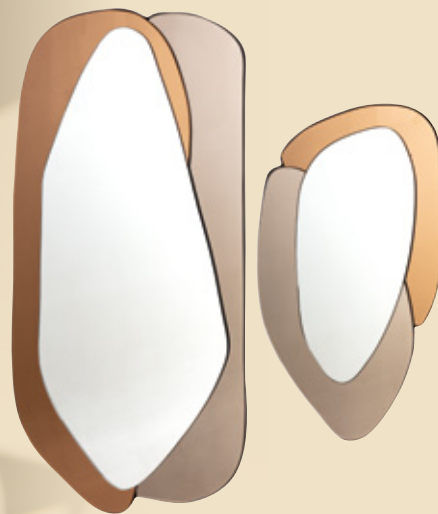

Descubre
las Colecciones
que el Catálogo
Home Interiors®
Mayo 2023
tiene para ti.

1

2

3

4

1. 41198 ESPEJOS "LATTE" Espejo y MDF. 60x28 / 40x22 cm juego/2 : $ 3,499.90
2. 41224 + MACETA "AURA" Metal. 20x26 cm c/u : $ 1,399.90
3. 41201 MESA "ANNIE" Vidrio y Metal. 40x40x37 cm c/u : $ 2,499.90
4. 41232 + TAPETE "VIBRANT" Poliéster. 1.77x1.40 cm c/u : $ 3,899.90
5. 41204 LÁMPARA "PAM" Utiliza foco E26. Cerámica. 22x10x67 cm c/u : $ 2,499.90
6. 41191 FLORERO "SEDIA" Vidrio. 15x6x25 cm c/u : $ 549.90
7. 41218 + FIGURA "CADENA" Hecha a mano. Madera de Mango. 10x10x56 cm c/u : $ 1,299.90
8. 41212 + REGADERA "GOLDEN" Se puede usar con agua. Mantenerse en seco para alargar su tiempo de vida. Metal. 28x16x20 cm c/u : $ 1,299.90
9. 41192 COJIN "MARBLE" Algodón. 45x45 cm c/u : $ 699.90
10. 41193 COJÍN "MALAK" Poliéster. 50x25x10 cm c/u : $ 699.90
11. 41230 + RELOJ "HEURE" Requiere una batería AA, no incluida. Espejo y MDF. 50x50 cm c/u : $ 1,799.90
12. 41194 TABURETE "WASSILY" MDF. 42x30x35 cm c/u : $ 3,299.90
13. 41214 CANDELEROS "PARADE" No incluye vela. Aluminio. 6.5x13x19 cm juego 3 : $ 1,099.90
14. 41197 VELA DECORATIVA "HERA" - AROMA A DAHLIAS 8x11 cm c/u : $ 359.90

#F2D680

#F3E4C9

#A68E3E