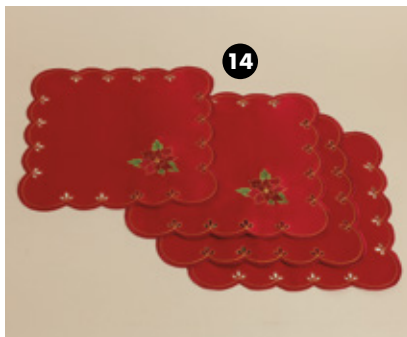

Detalles cálidos
y acogedores para
tus espacios.